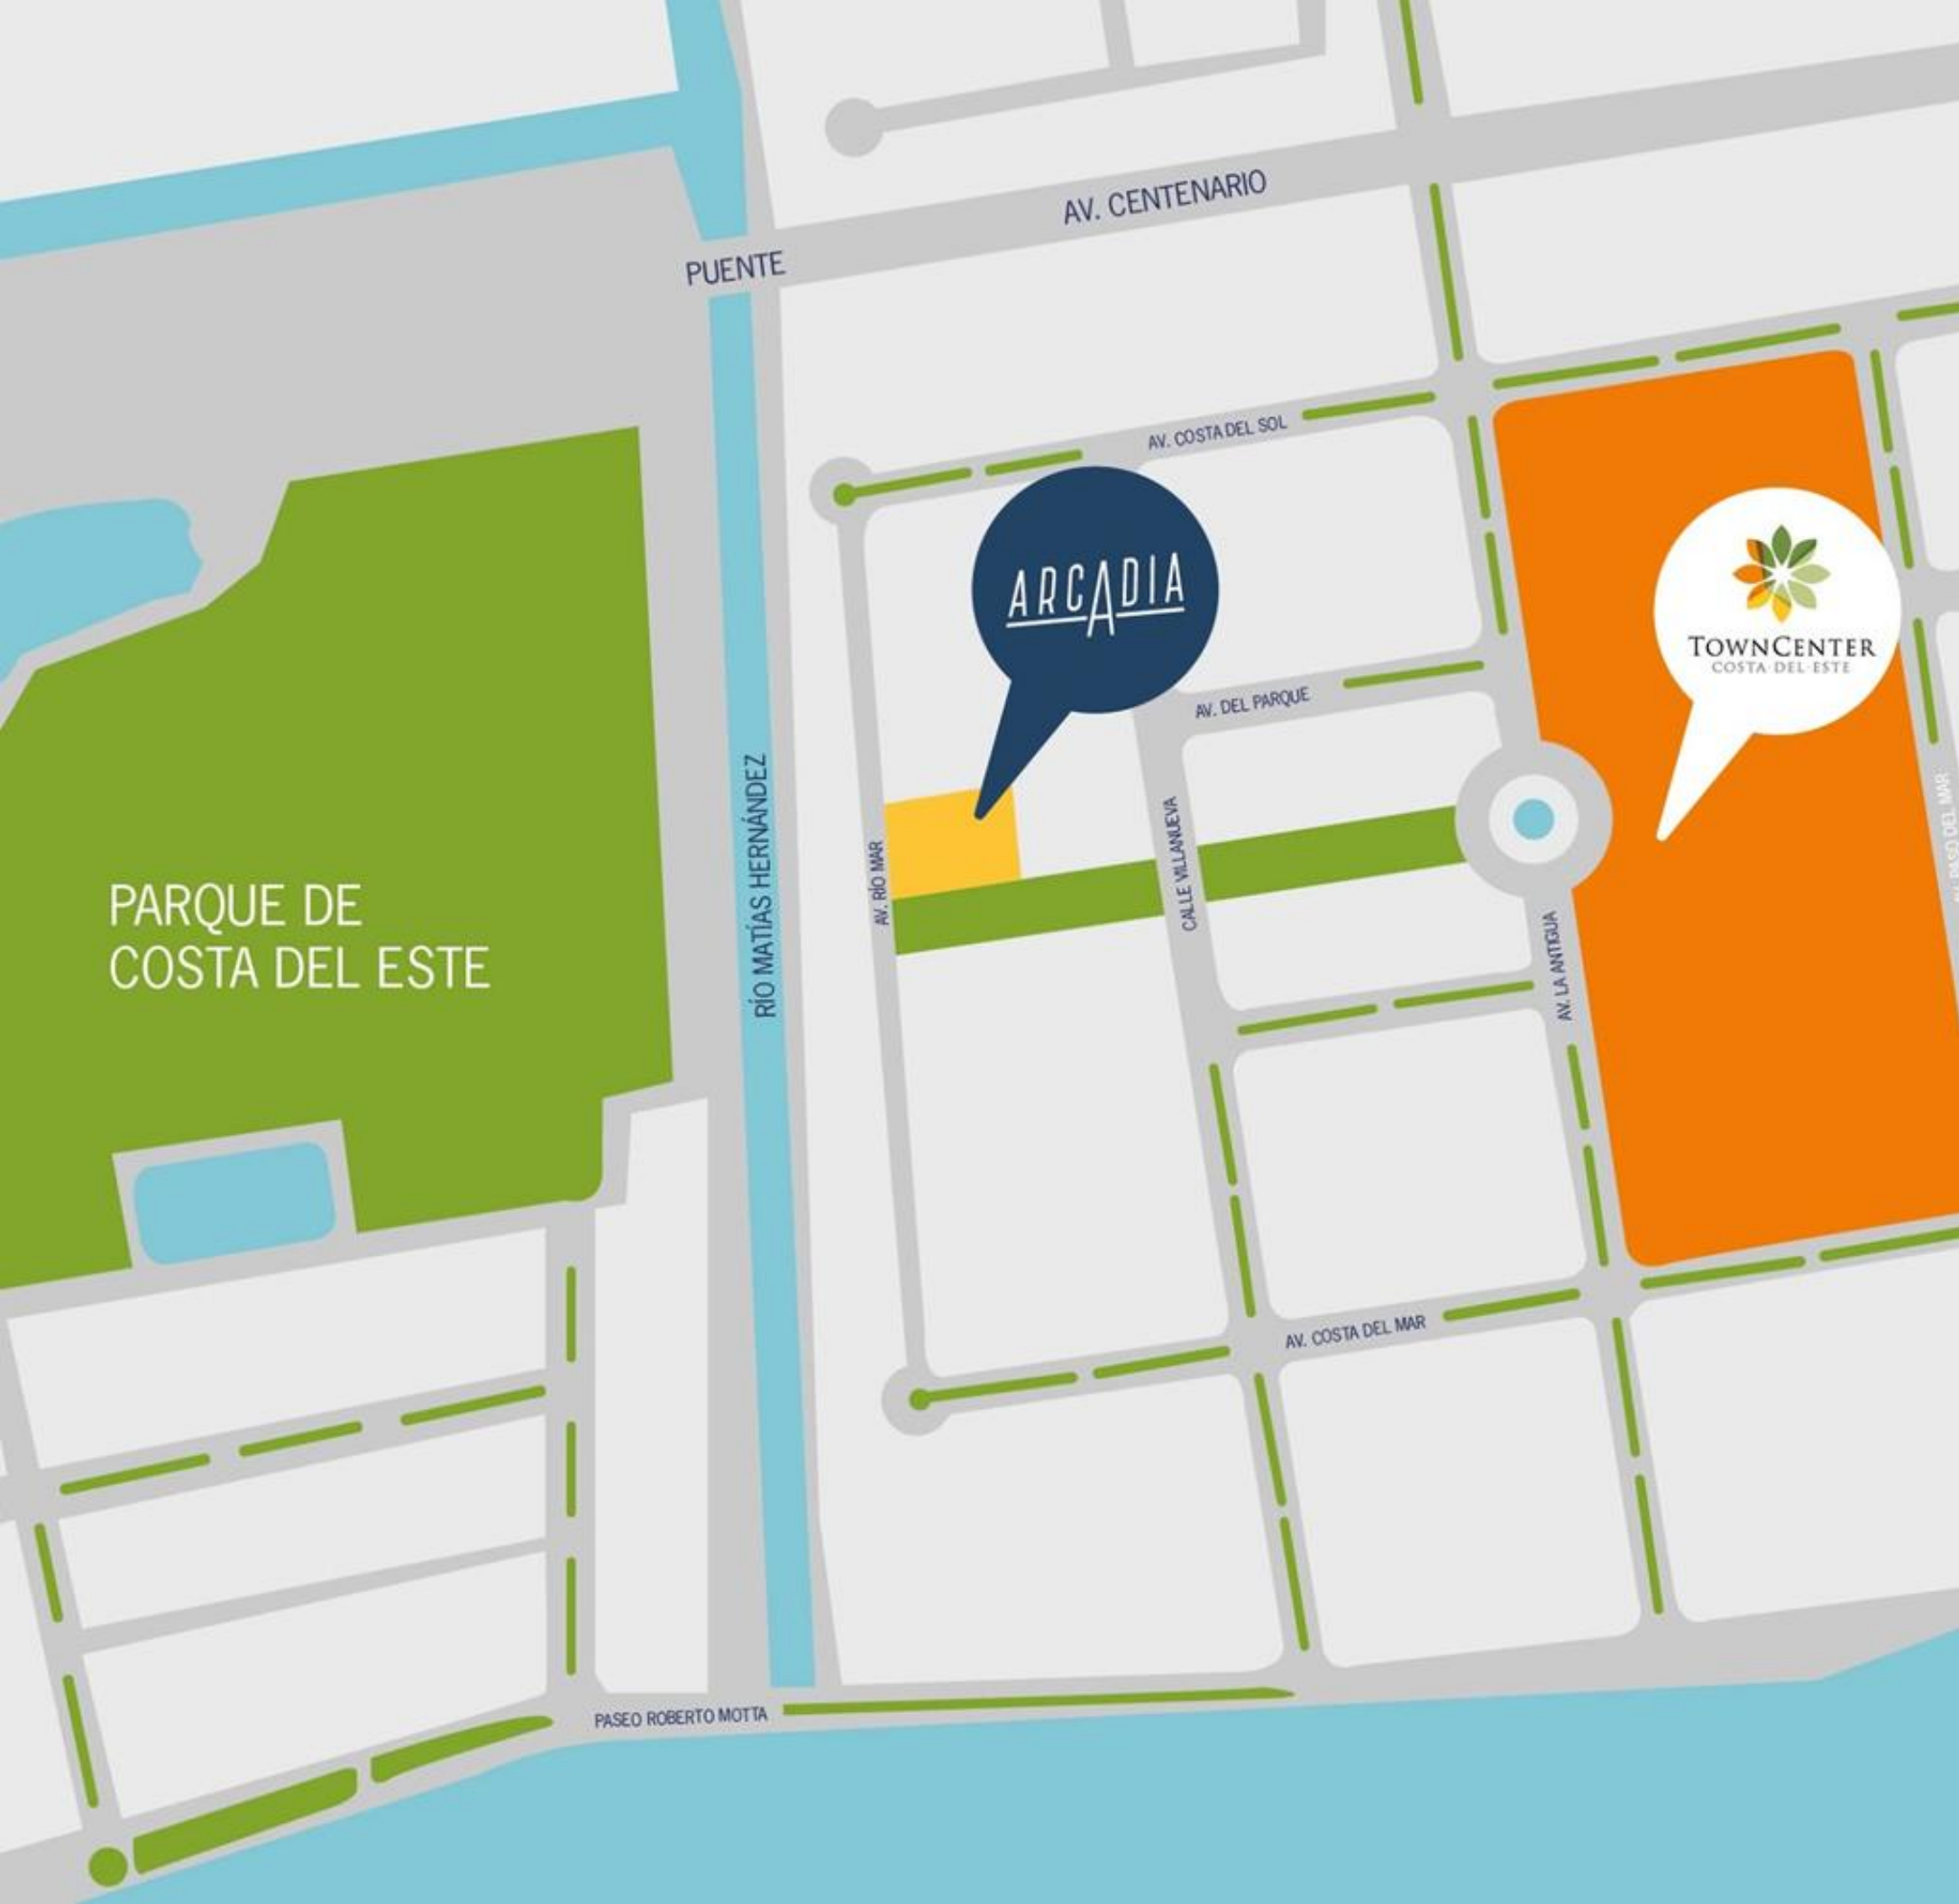

## EXPERIENCIA ARCADIA

Una torre de 46 niveles frente al Parque Central de Costa del Este con apartamentos tipo Studio de 70 m<sup>2</sup> y 76 m<sup>2</sup>.

Además de contar con novedosos servicios y amenidades en áreas comunes, sus propietarios disfrutarán la experiencia de contar con cafés, restaurantes y terrazas en planta baja hacia la servidumbre recreativa de Costa del Este; que se integrará al concepto urbano que vivirán los residentes de Arcadia.

## UBICACIÓN

Arcadia estará ubicado en la exclusiva zona urbana de Costa del Este. Con vistas al Parque Central y continuo a la servidumbre recreativa de Costa del Este.

**SIMPLIFY**  
YOUR LIFE

**ARCADIA**