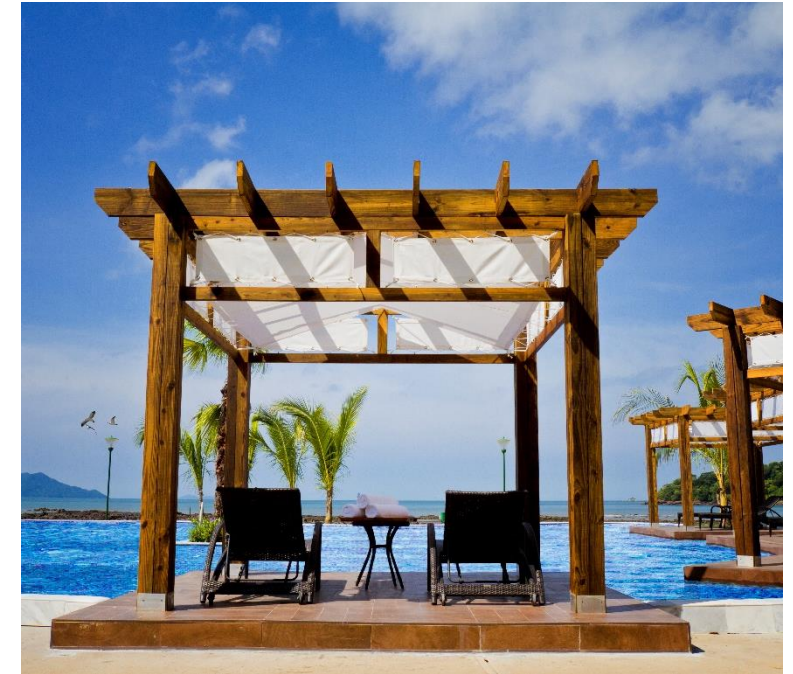

# EL PROYECTO

---

CASA  
BONITA

Playa Bonita Residences es un exclusivo proyecto de ciudad y playa con espectaculares vistas al Océano Pacífico y la entrada del Canal de Panamá. Dentro de este proyecto se encuentra Casa Bonita, una espectacular torre de apartamentos residenciales con un estilo greco-mediterráneo.

# AMENIDADES

---

CASA  
BONITA

- Completa área social en lo últimos dos niveles con vista 360° grados, piscina, gimnasio, terraza abierta y salón de fiestas.

PLAYA BONITA  
PEARL CLUB

- Prestigiosa afiliación al club de playa ***Pearl Club.***
- Acceso privado a la playa y piscina
- Gimnasio
- Spa y Wellness Center de clase mundial, Sensory Spa by Clarins