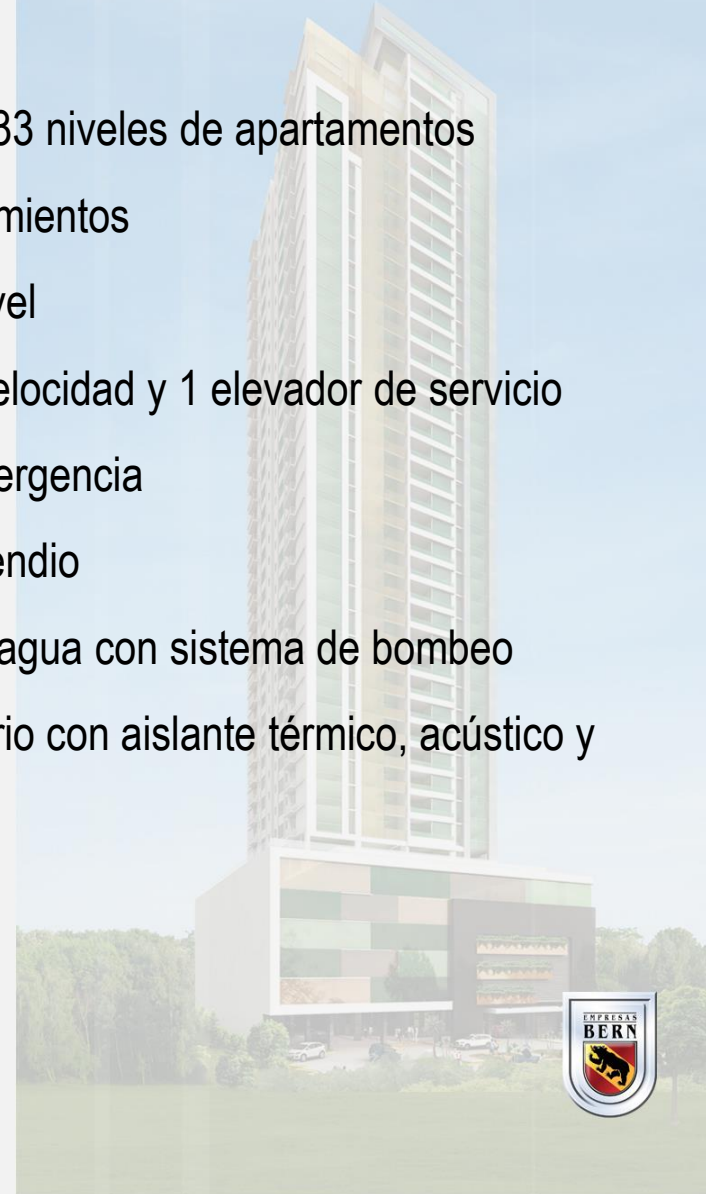

- Torre de 42 pisos con 33 niveles de apartamentos
- 5 niveles de estacionamientos
- 4 apartamentos por nivel
- 4 elevadores de alta velocidad y 1 elevador de servicio
- Planta eléctrica de emergencia
- Rociadores contra incendio
- Tanque de reserva de agua con sistema de bombeo
- Ventanas de doble vidrio con aislante térmico, acústico y ahorro energético
- Depósitos disponibles

MIRADOR
COSTA DEL ESTE