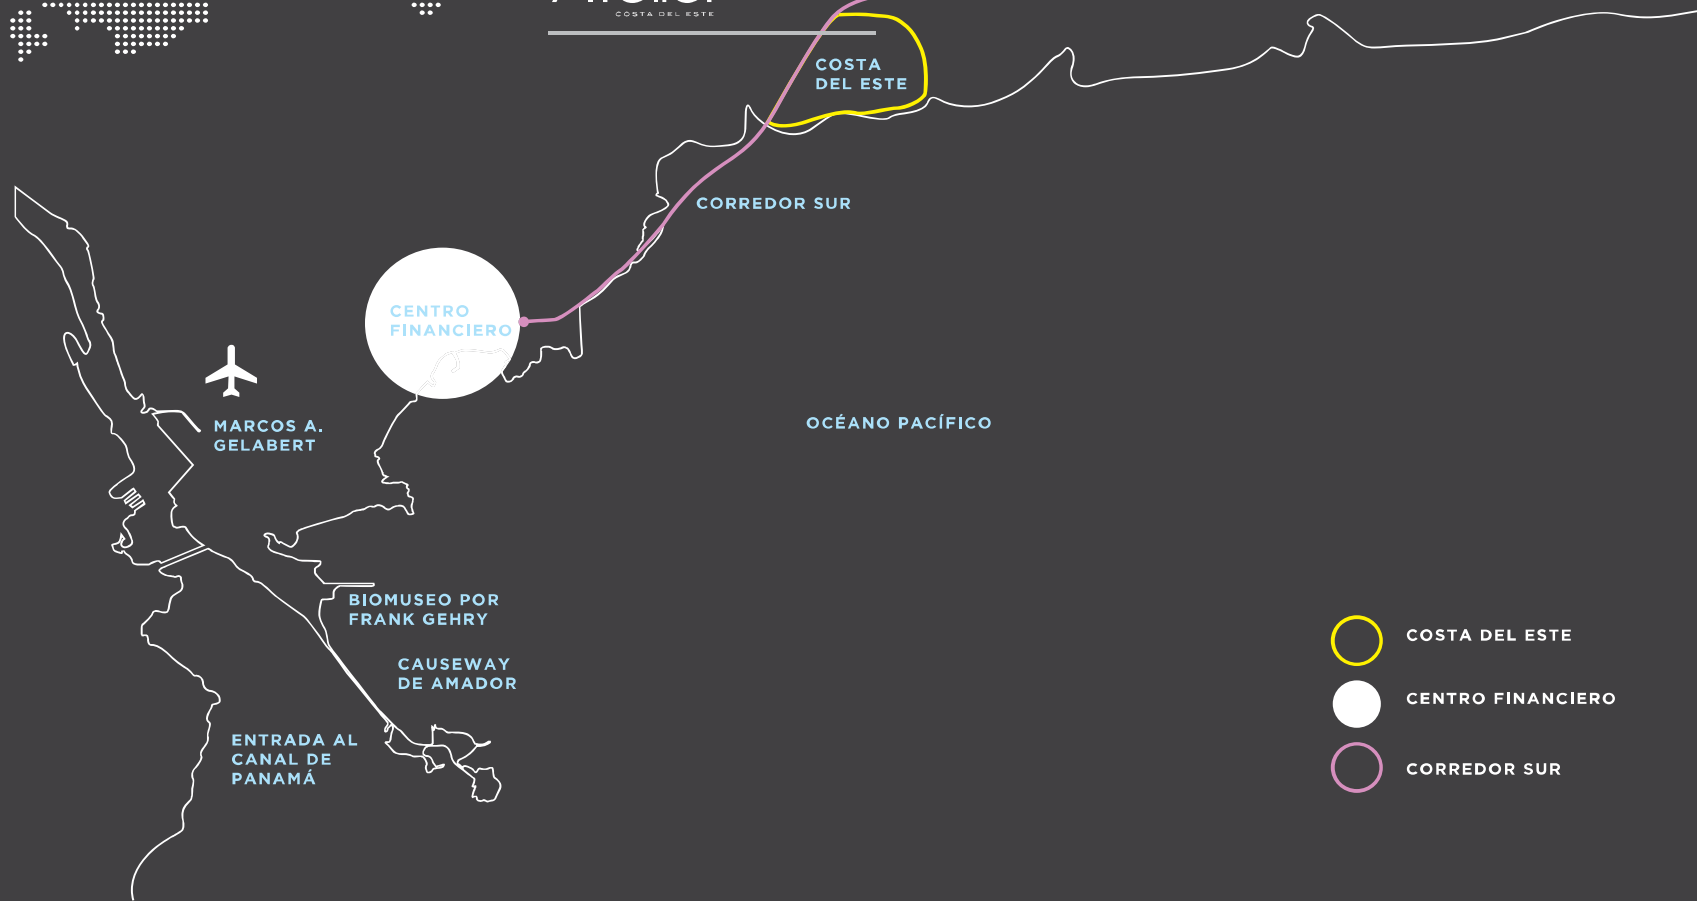

Atelier

COSTA DEL ESTE

Atelier

COSTA DEL ESTE

Torre residencial que fue el lienzo para el arquitecto Jong Hwa Duly Lee.

- Una verdadera y lujosa obra de arte de 39 niveles.
- Inspirada en el constante movimiento de las olas.
- Diseñada para las familias de la prestigiosa comunidad de Costa del Este.

LOCACION

UBICACIÓN DE COSTA DEL ESTE
EN LA CIUDAD DE PANAMÁ

Costa del Este es una exclusiva zona de desarrollo inmobiliario.

Fue diseñada con estándares de primer mundo:

- Cableado completamente soterrado.
- Urbanizaciones de acceso privado.
- Amplia oferta gastronómica.
- Prestigiosos colegios.
- Áreas de esparcimiento.

Atelier
COSTA DEL ESTE

Atelier
COSTA DEL ESTE

AEROPUERTO
INTERACIONAL DE
TUCUMEN

- COSTA DEL ESTE
- CENTRO FINANCIERO
- CORREDOR SUR

EL EDIFICIO

- Torre de 39 pisos con 30 niveles de apartamentos.
- Cuatro elevadores principales.
- Un elevador de servicio.
- Dos estacionamientos por apartamento.
- Estacionamientos de visitas.
- Dos tanques de reserva de agua.
- Garita de seguridad.
- Depósitos disponibles.