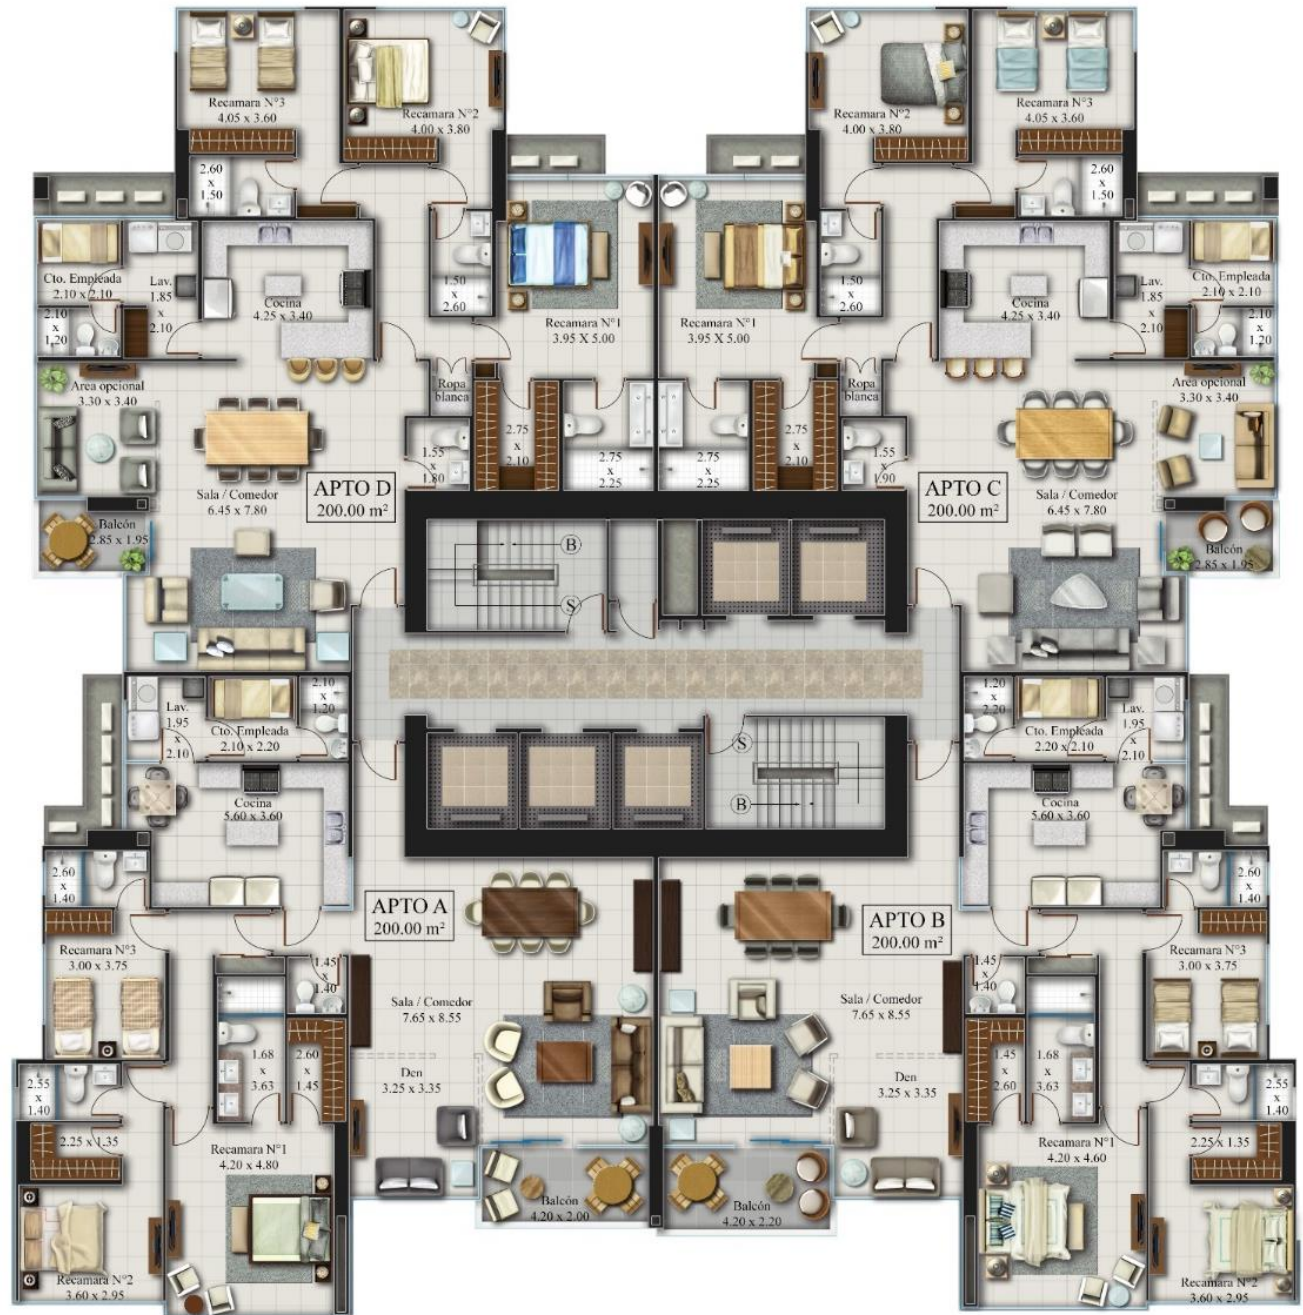

APARTAMENTOS

- Apartamentos de 200m².
- Tres recámaras.
- Amplia cocina.
- Recámara principal, con baño y walk-in closet.
- Dos recámaras secundarias con baño y vestidor.
- Área familiar: sala, comedor, den y balcón.
- Cuarto y baño de servicio.

Atelier
COSTA DEL ESTE