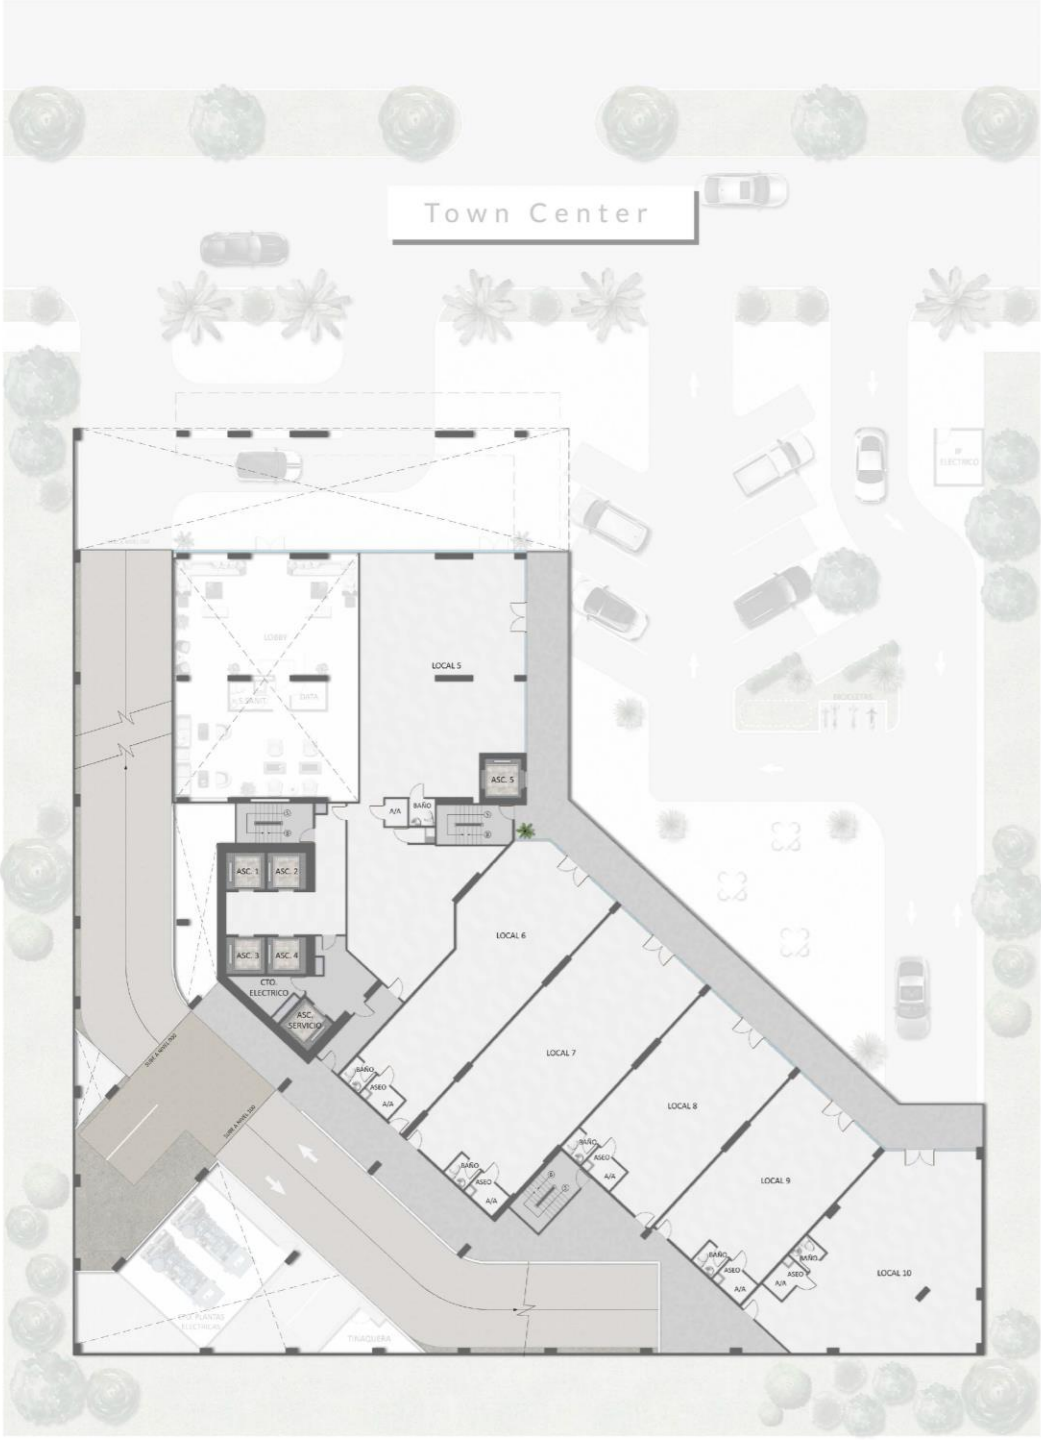

RETAIL MEZZANINE